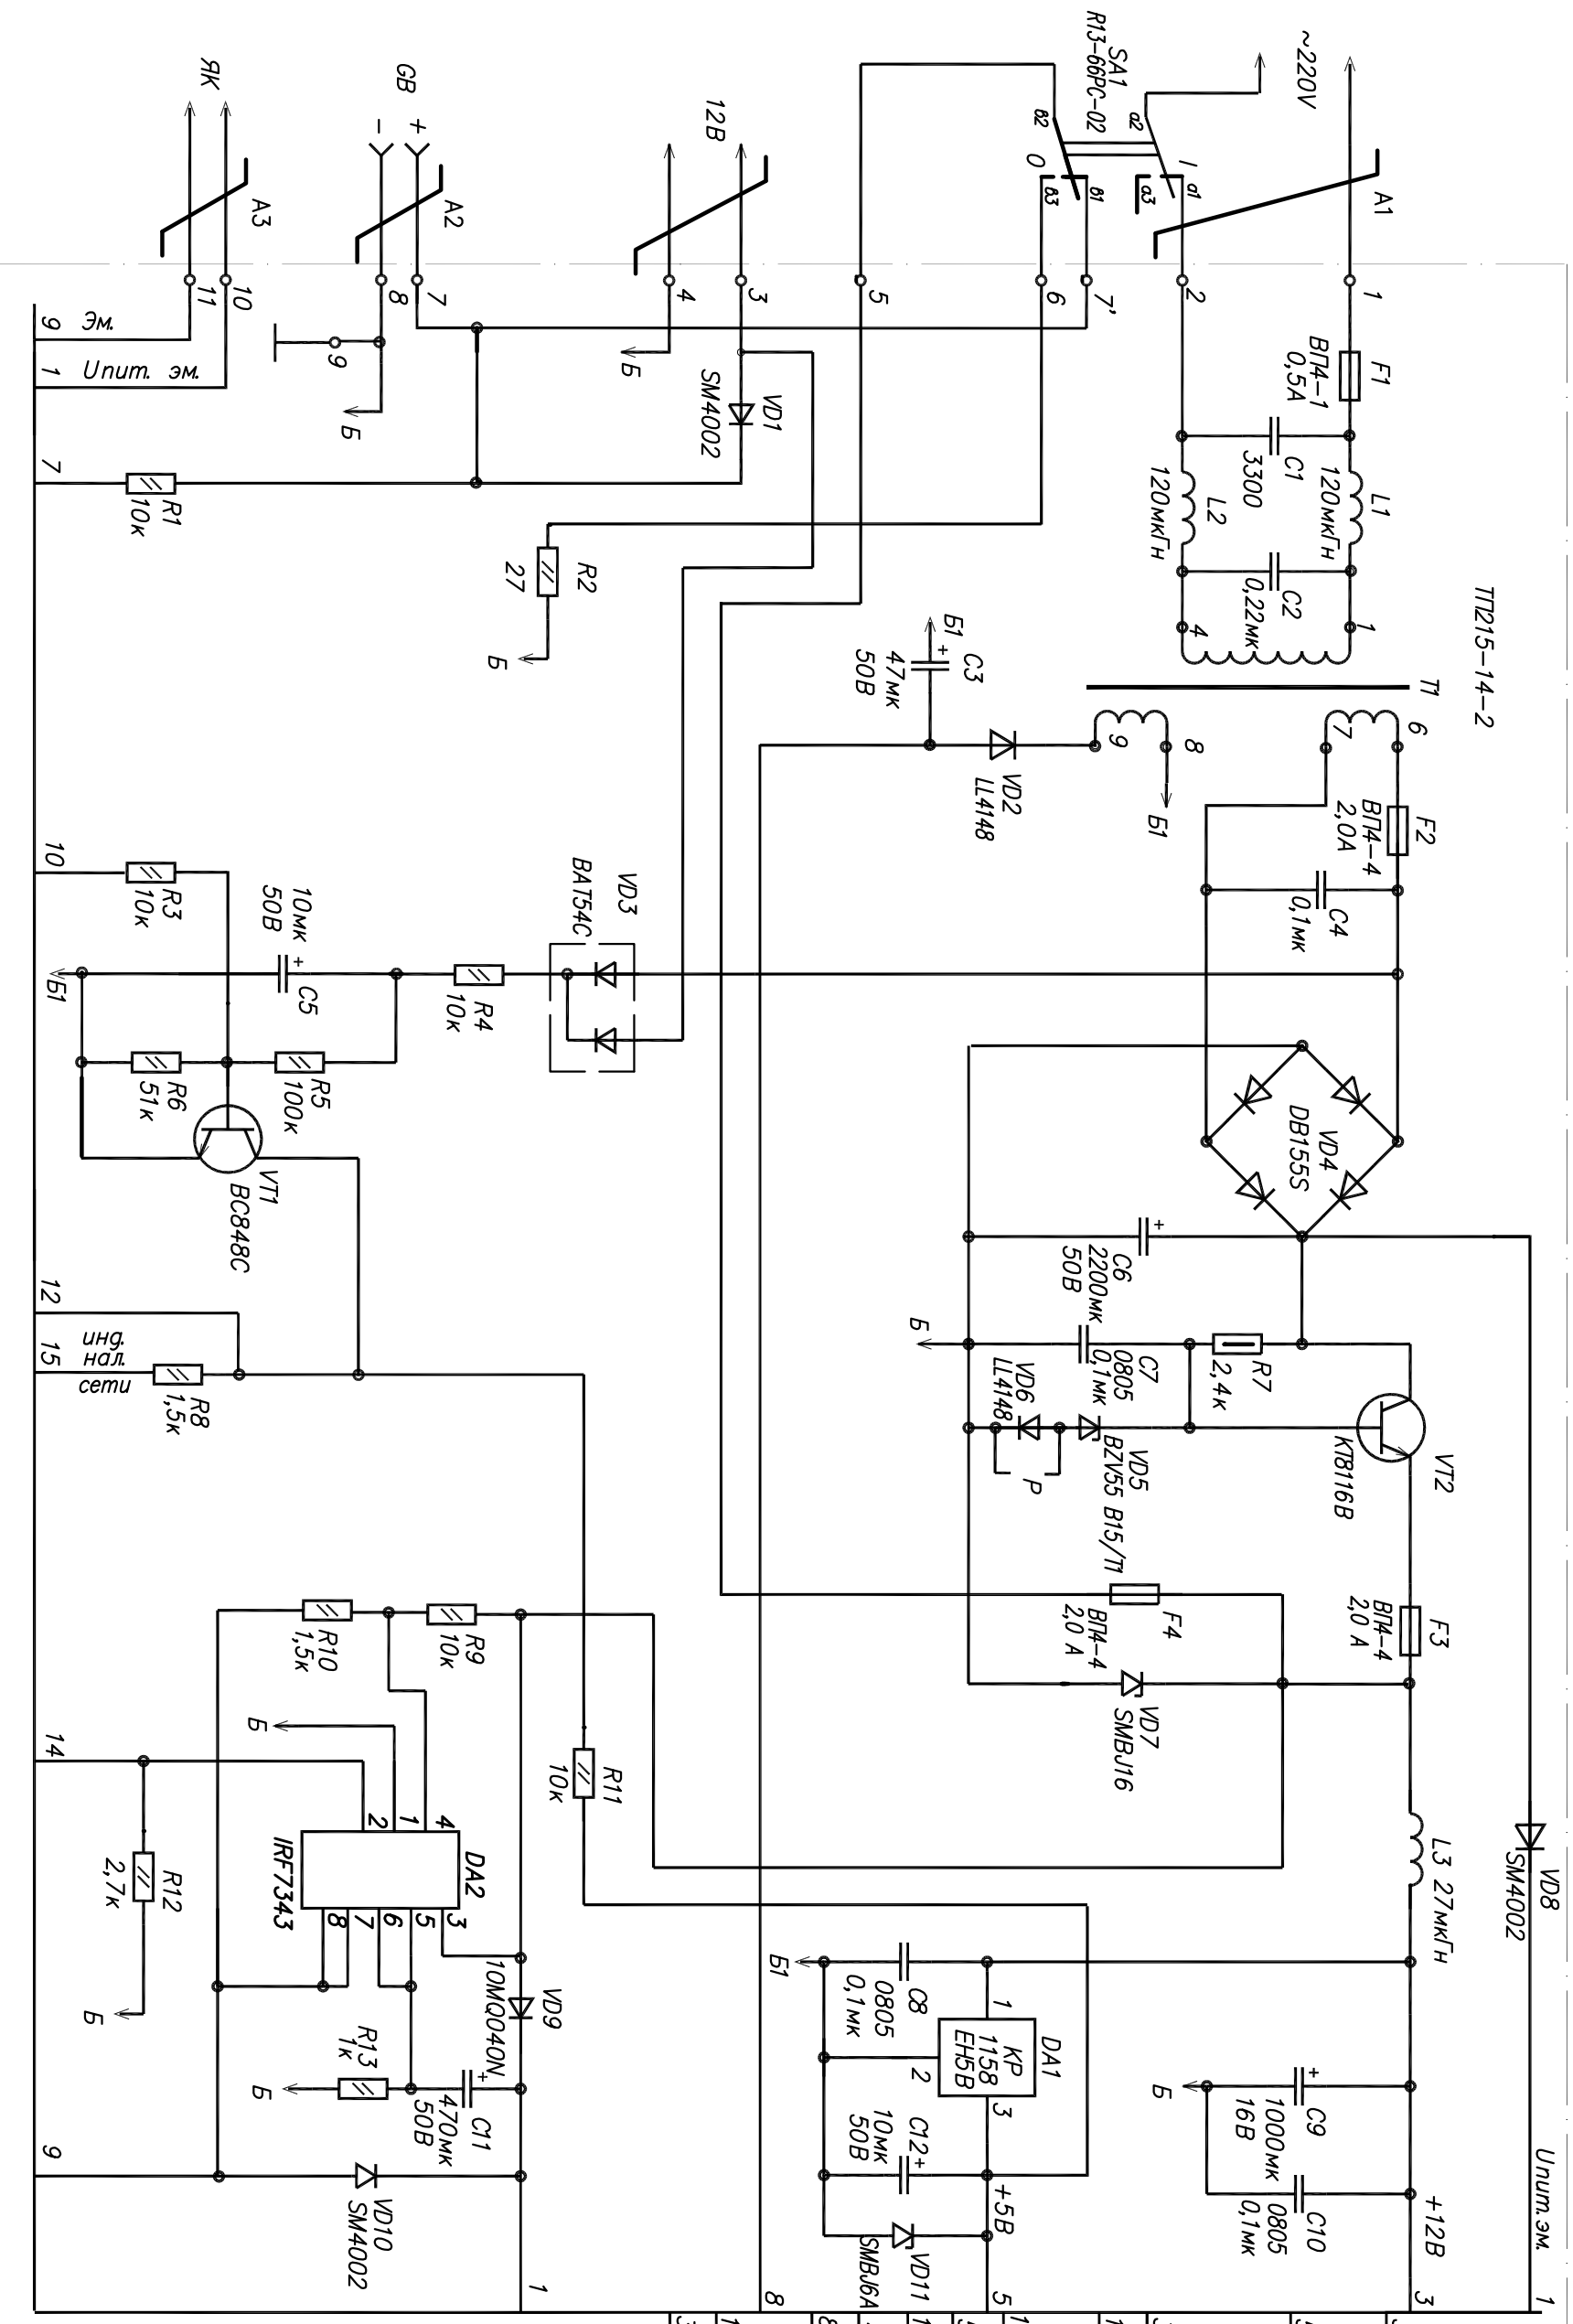

Инв.№ погр.	Погр. и дата	Взам. инв.№	Инв.№ дубл.	Погр. и дата	Срав. №	Первич. примен.
						УИИД.436714.004

X 1 ← FDS-16

Конт.	Цепь
1	+12В
2	Общ. сигн.
3	+5В
4	Общ. сигн.
5	Общ. сигн.
6	+12В
7	Индикатор "наличие сети"
8	Общ. сигн. ШД
9	Упр. инд.
10	+5В
11	Сигнал "наличие сети"
12	У пит. модм.
13	- 12В
14	Контроль
15	Ус.эм.(упр.)
16	ОС (буферн.)

п/н УИИД.758729.173 узм.8

УИИД.436714.004 Э3		Блок питания	
Схема электрическая		принципиальная	
Лист	Масса	Лист	Масштаб
1		1	