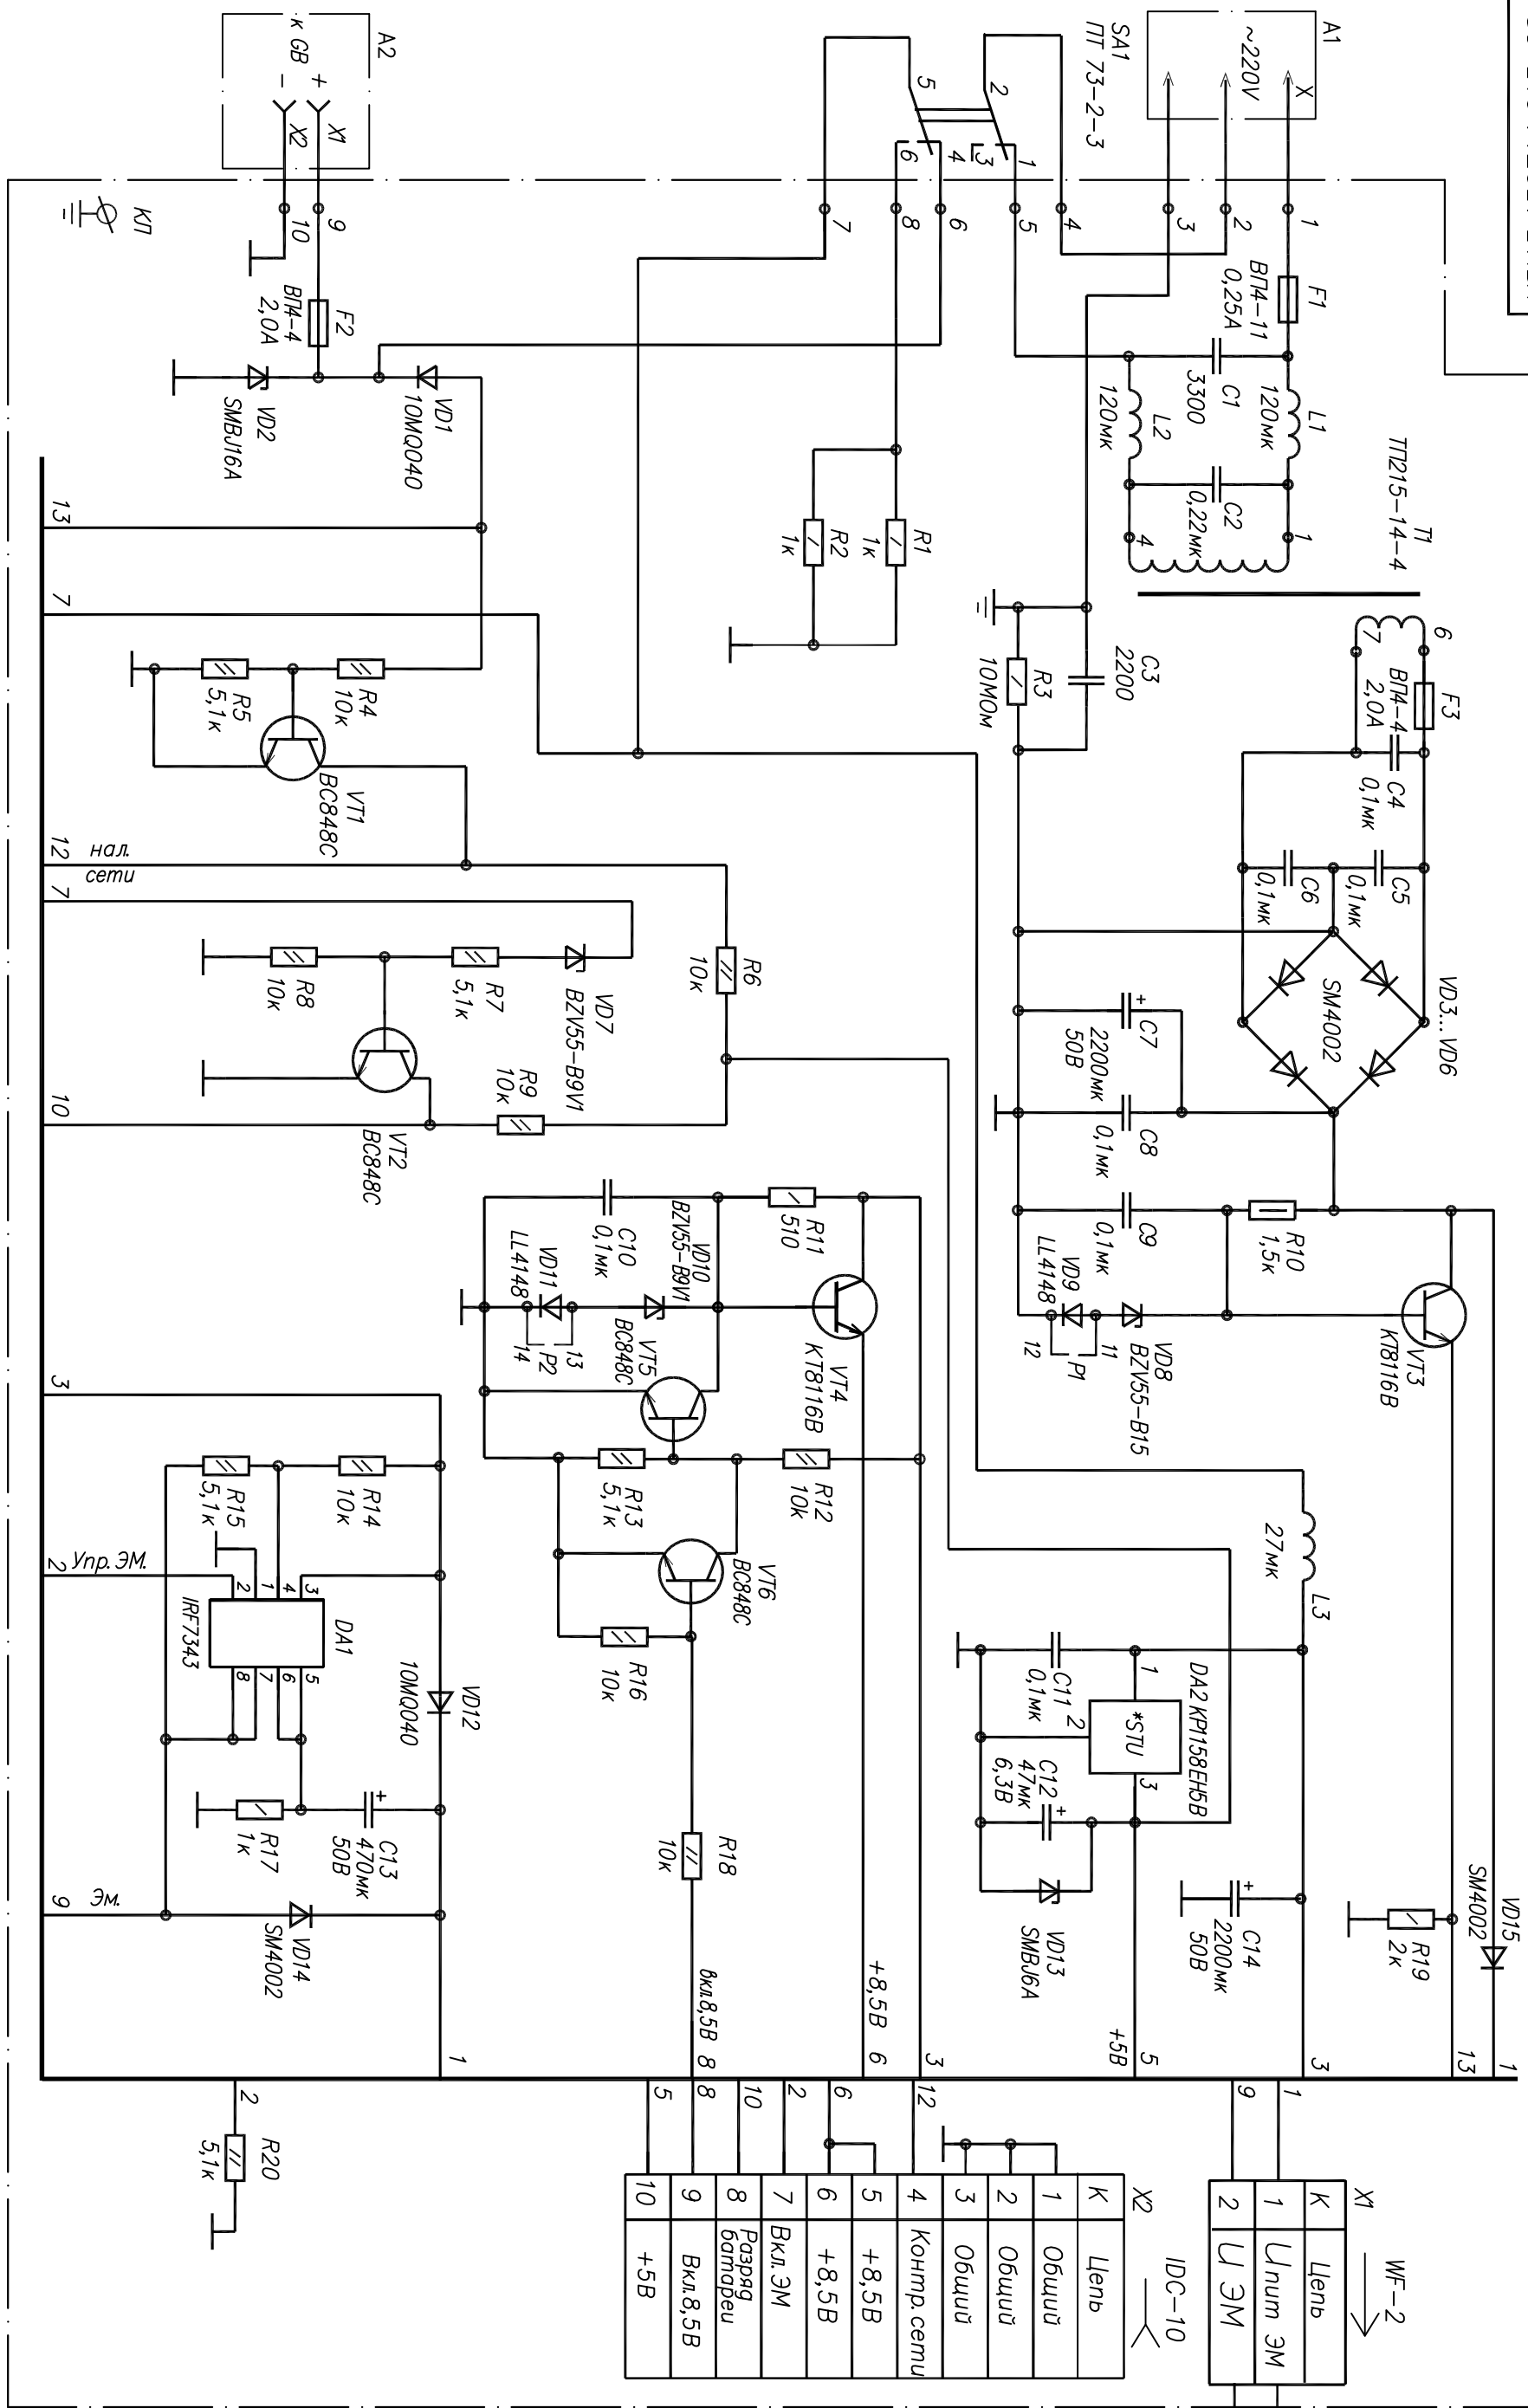

ЭС С104.1/9С4 ДИЯ

"КАСБИ-04Ф", "КАСБИ-04К"
Первич примен.
УЯИД.758729.013

К	Цепь
1	Общий
2	Общий
3	Общий
4	Контр. сети
5	+8,5В
6	+8,5В
7	Вкл. ЭМ
8	Разряд батареи
9	Вкл. 8,5В
10	+5В

К	Цепь
1	Цепь ЭМ
2	ЦЭМ

Схема соответствует печатной плате с маркировкой "758729.246 изм.7".

УЯИД.436714.013 Э3

Блок питания
Схема электрическая
принципиальная

Инв.№ подл.	Подп. и дата	Взаим. инв.№	Инв.№ дубл.	Подп. и дата
-------------	--------------	--------------	-------------	--------------